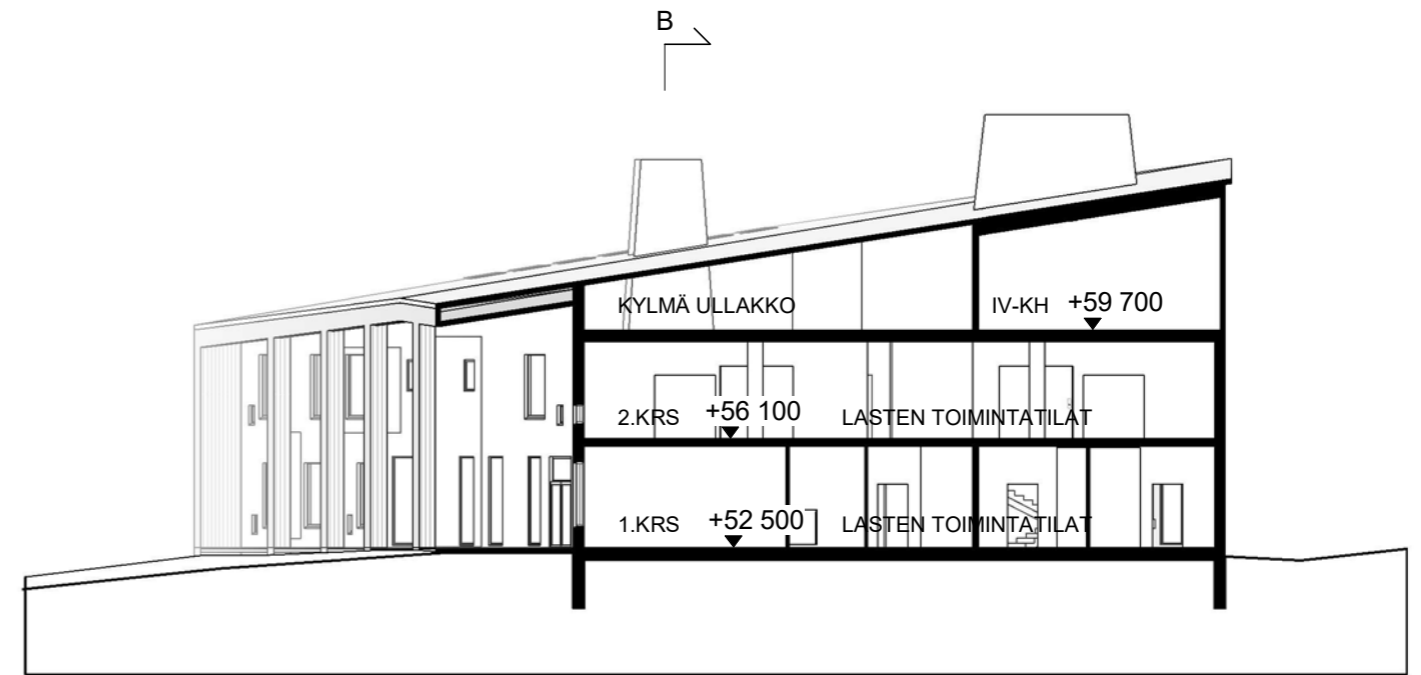

- LEIKKIVARUSTEET**
- HL hiekkalaatikko
 - JK jousikeinu
 - KE keinu
 - KK kiipeilyköydet
 - LI liukumäki
 - MT monitoimiteline
 - PA peliarena
 - PE penkki
 - PT pöytäryhmä
 - PÖ pöytäryhmä
 - TP tasapainopuomi

TILATYYPIT

- 1 Lasten toiminta-alueet
- 2 Lasten yhteistilat
- 3 Henkilökuntatilat
- 4 Huoltotilat
- 5 Tekniset tilat
- 6 Liikennetila
- 7 Kylmät ulkotilat

LEIKKAUS A-A

LEIKKAUS B-B

LÄNTEEN

- 1 Lehtikuusiverhous
- 2 Julkisivulevy
- 3 Betoni
- 4 Lasi
- 5 Konesaumattu pelti sinkitty
- 6 Martta Wendelinin maalauksen suurennos