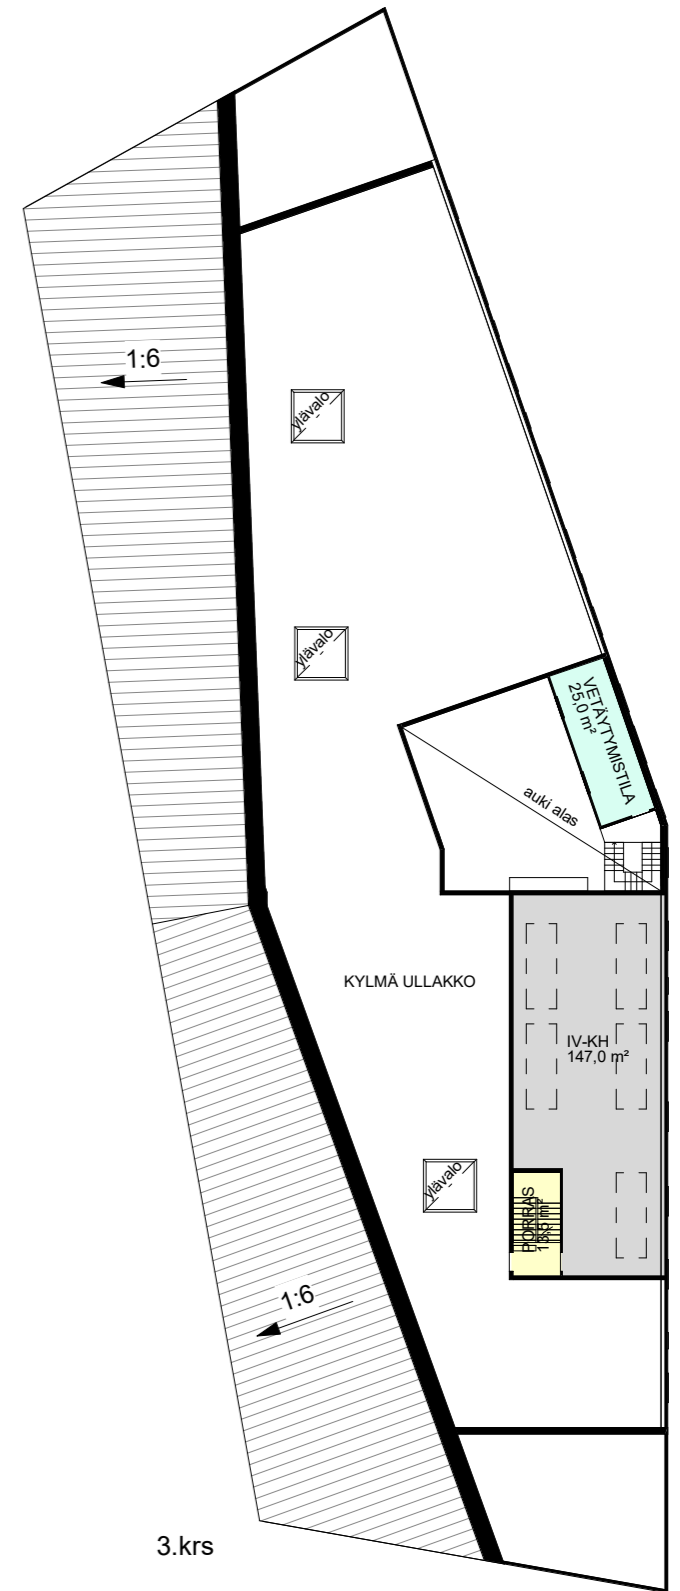

TILATYYPIT

- 1 Lasten toiminta-alueet
- 2 Lasten yhteistilat
- 3 Henkilökuntatilat
- 4 Huoltotilat
- 5 Tekniset tilat
- 6 Liikennetila
- 7 Kylmät ulkotilat