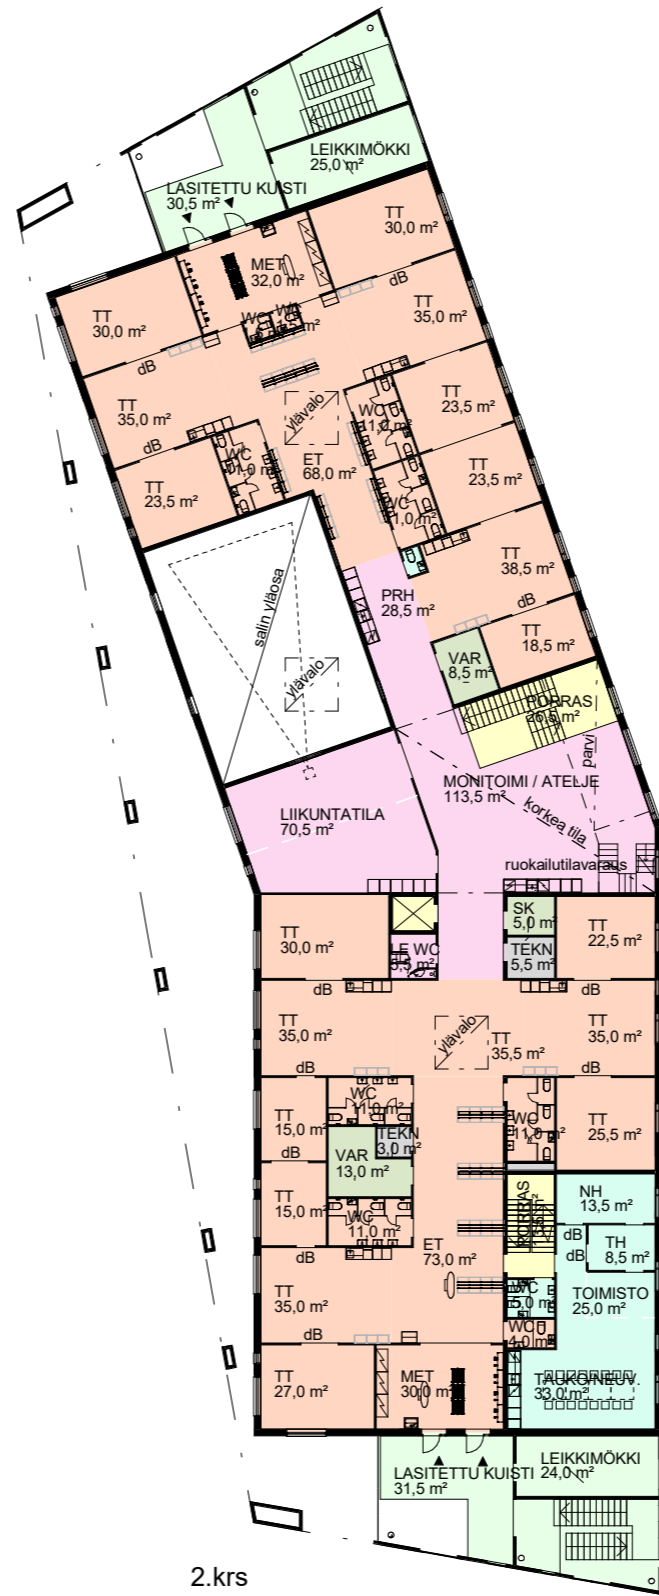

TILATYYPIT

- 1 Lasten toiminta-alueet
- 2 Lasten yhteistilat
- 3 Henkilökuntatilat
- 4 Huoltotilat
- 5 Tekniset tilat
- 6 Liikennetila
- 7 Kylmät ulkotilat