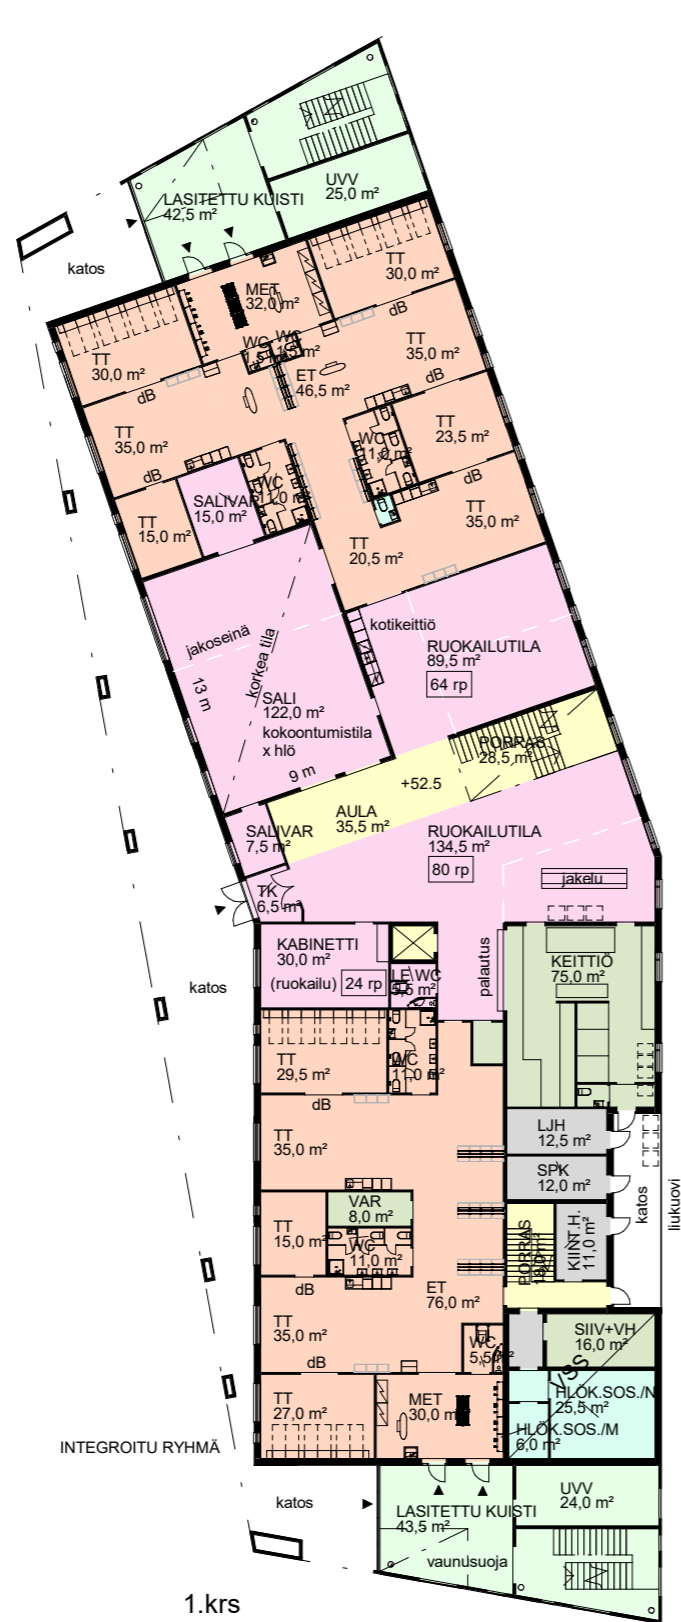

TILATYYPIT

- 1 Lasten toiminta-alueet
- 2 Lasten yhteistilat
- 3 Henkilökuntatilat
- 4 Huoltotilat
- 5 Tekniset tilat
- 6 Liikennetila
- 7 Kylmät ulkotilat